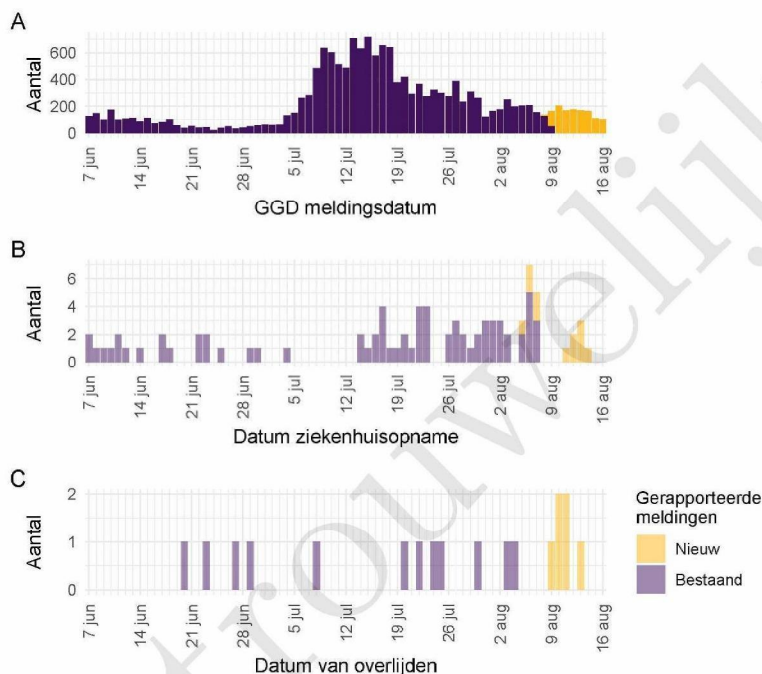

2 COVID-19 meldingen aan de GGD Haaglanden vanaf 7 juni 2021

Figuur 1: Aantal aan de GGD gemelde SARS-CoV-2 personen positief voor SARS-CoV-2 vanaf 7 juni 2021¹. (A) Aantal aan de GGD gemelde personen positief voor SARS-CoV-2, naar meldingsdatum. (B) Aantal aan de GGD gemelde in het ziekenhuis opgenomen COVID-19 patiënten, naar datum van ziekenhuisopname. (C) Aantal aan de GGD gemelde overleden personen positief voor SARS-CoV-2, naar datum van overlijden.

¹ Meldingen aan het RIVM van 7 juni 2021 t/m 9 augustus 2021 10:00 uur zijn in deze grafieken weergegeven in paars. Meldingen van 9 augustus 2021 10:01 uur t/m 16 augustus 2021 10:00 uur zijn weergegeven in geel. Sinds 1 juni 2020 kan iedereen zich met klachten laten testen. Vanaf 1 december 2020 kunnen ook mensen zonder klachten zich laten testen als zij risico hebben gelopen op een besmetting. Toch is het aannemelijk dat niet alle met SARS-CoV-2 besmette personen daadwerkelijk getest worden. De werkelijke aantallen zijn daarom waarschijnlijk hoger dan de aantallen die hier weergegeven worden. Van 1 patiënt(en) is de datum van opname en/of de datum van overlijden niet bekend. Deze kunnen daarom niet worden weergegeven in deze figuren. Er geldt geen meldingsplicht voor ziekenhuisopname door of overlijden aan COVID-19. De hier gepresenteerde cijfers betreffen daarom een onderrapportage en zijn in figuur B en C weergegeven in lichtere kleuren. Een leeg figuur betekent dat er in de betreffende periode geen meldingen waren.