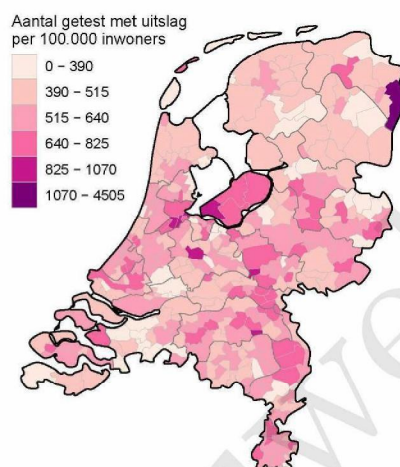

Figuur 8: Aantal geteste personen voor SARS-CoV-2 waarvan de testuitslag bekend is per 100.000 inwoners per gemeente op basis van woonplaats van de geteste personen in de afgelopen kalenderweek (van 9 augustus 2021 tot en met 15 augustus 2021). De grijze lijnen geven de grenzen van de GGD-regio's weer.