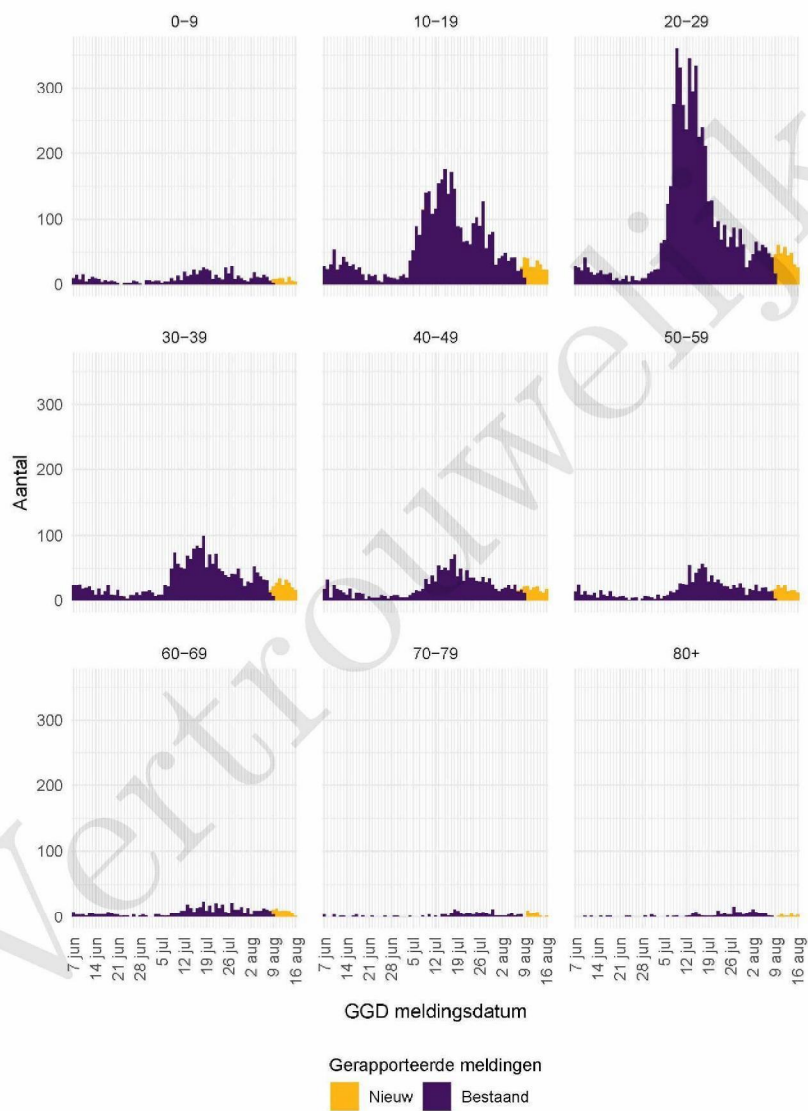

2 COVID-19 MELDINGEN AAN DE GGD HAAGLANDEN VANAF 7 JUNI 2021

Figuur 2: Aantal aan de GGD gemelde SARS-CoV-2 personen vanaf 7 juni 2021, per leeftijdsgroep. Een leeg figuur betekent dat er in de betreffende periode geen meldingen waren.