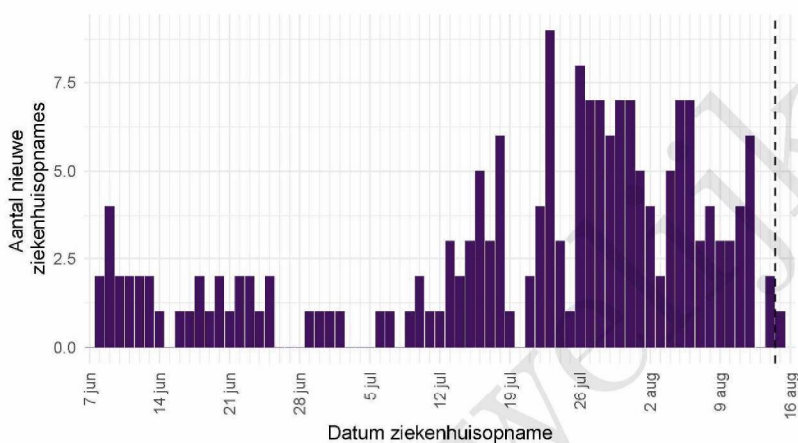

7 COVID-19 ZIEKENHUISOPNAMES EN OPNAMES OP DE INTENSIVE CARE GERAPPORTEERD
DOOR DE STICHTING NICE

Figuur 3: Aantal nieuwe COVID-19 patiënten per dag in Nederlandse ziekenhuizen woonachtig in regio GGD Haaglanden. Gegevens rechts van de stippellijn worden momenteel nog aangevuld door de ziekenhuizen.

Bron: Nationale Intensive Care Evaluatie – NICE. Gegevens bijgewerkt op 16 augustus 2021 12:41 uur. Voor uitgebreidere en nog actuelere informatie zie Stichting NICE.