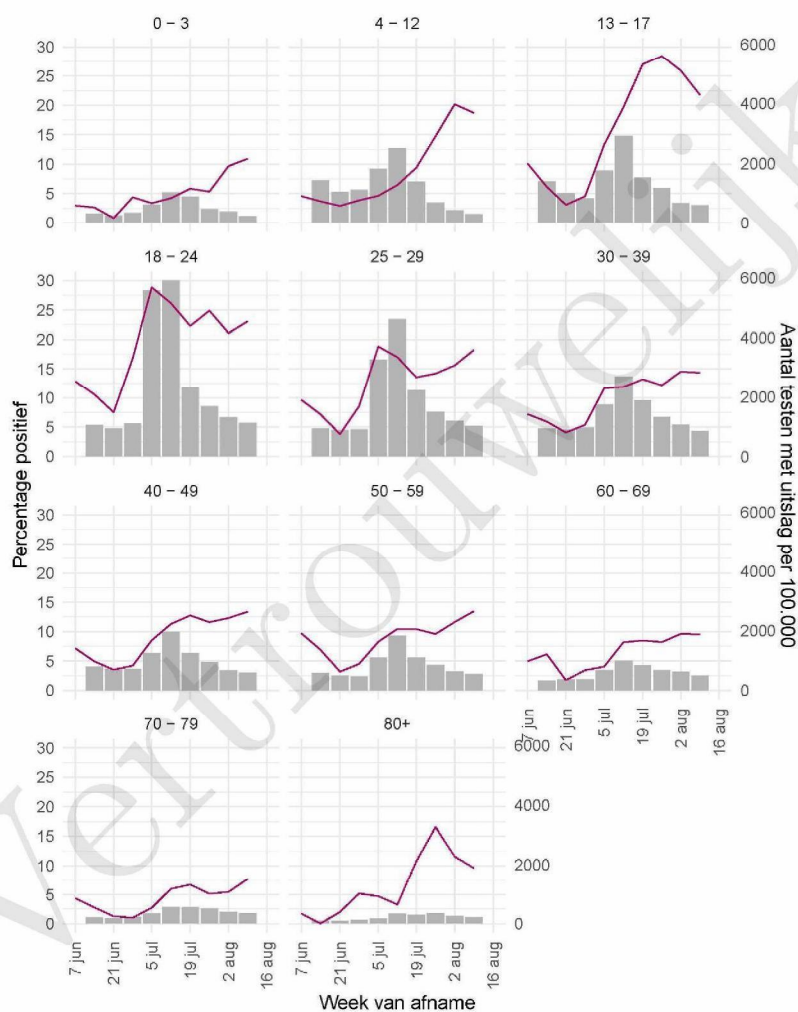

10 SARS-COV-2 TESTEN AFGENOMEN DOOR DE GGD HAAGLANDEN VANAF 7 JUNI 2021

Figuur 7: Aantal testen¹ en percentage positieve testen per kalenderweek en per leeftijdsgroep vanaf 7 juni 2021^{2,3}.

¹ De doorlopende paarse lijn geeft het percentage positief weer (y-as linkerzijde). De grijze balkjes geven het aantal afgenomen tests per 100.000 inwoners weer (y-as rechterzijde).

² Met het openen van de scholen op 8 februari 2021 is het testbeleid voor kleine kinderen (0-4) en kinderen die op de basisschool zitten veranderd. Een leeg figuur betekent dat er in de betreffende periode geen meldingen waren.

³ Deze figuren tonen gegevens inclusief testen gedaan in/van BCO. Een leeg figuur betekent dat er in de betreffende periode geen meldingen waren.