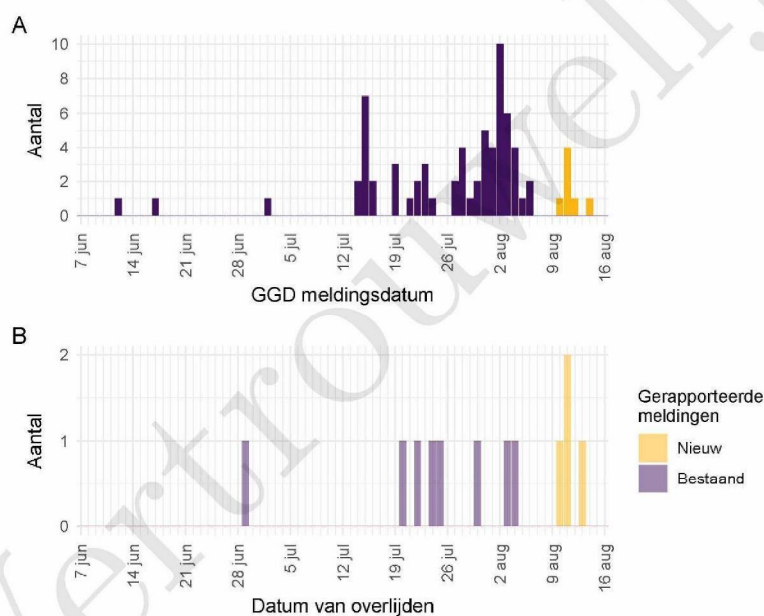

9 Surveillance van SARS-CoV-2 in verpleeghuizen, woonzorgcentra en gehandicaptenzorginstellingen vanaf 7 juni 2021

Vanaf 1 juli 2020 vraagt de GGD voor alle personen positief voor SARS-CoV-2 systematisch na of een persoon in een verpleeghuis of woonzorgcentrum woont. Vanaf 8 september 2020 wordt deze informatie gebruikt om het aantal personen met een positieve testuitslag voor SARS-CoV-2 woonachtig in een verpleeghuis of woonzorgcentrum, en het aantal bewoners met COVID-19 die overleden zijn, te monitoren.

Figuur 4: Aantal verpleeghuis- en woonzorgcentrumbewoners met SARS-CoV-2 gemeld aan de GGD vanaf 7 juni 2021¹. (A) Aantal gemelde verpleeghuis- en woonzorgcentrumbewoners met een positieve testuitslag voor SARS-CoV-2, naar GGD meldingsdatum. (B) Aantal overleden verpleeghuis- en woonzorgcentrumbewoners met een positieve testuitslag voor SARS-CoV-2, naar datum van overlijden.

¹ Meldingen aan het RIVM t/m 9 augustus 2021 10:00 uur zijn in deze grafieken weergegeven in paars. Meldingen van 9 augustus 2021 10:01 uur t/m 16 augustus 2021 10:00 uur zijn weergegeven in geel. Er geldt geen meldingsplicht voor overlijden aan COVID-19. De hier gepresenteerde sterftecijfers betreffen daarom een onderrapportage, en zijn weergegeven in lichtere kleuren. Een leeg figuur betekent dat er in de betreffende periode geen meldingen waren.