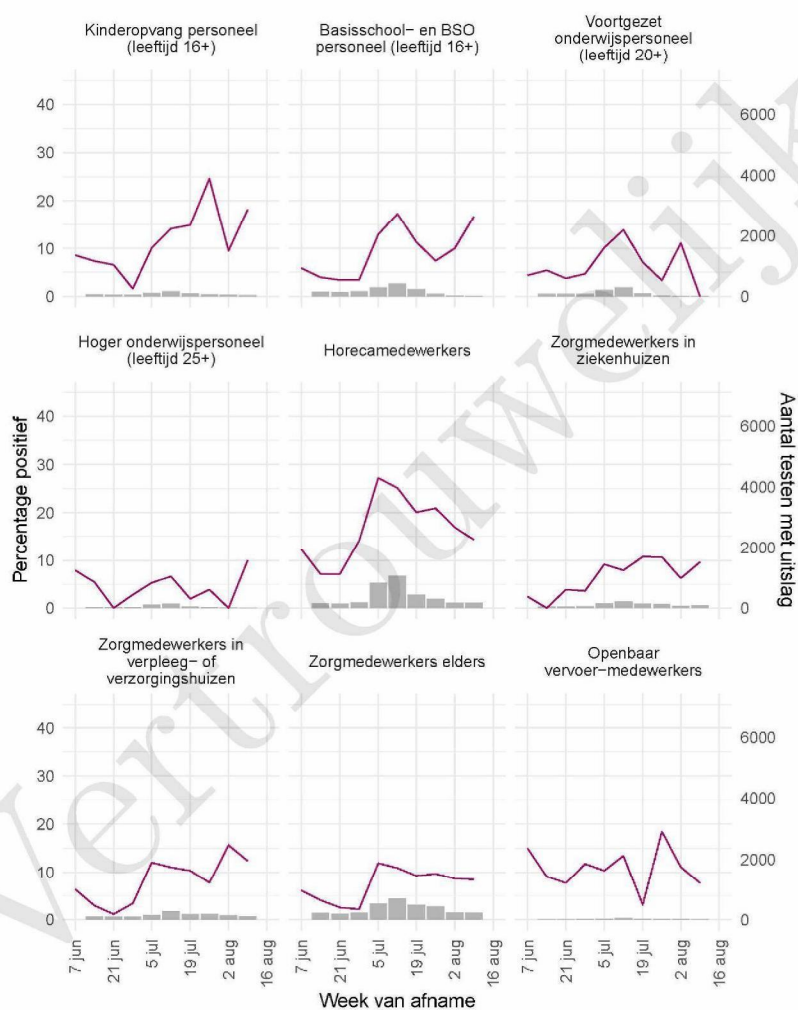

10 SARS-COV-2 TESTEN AFGENOMEN DOOR DE GGD HAAGLANDEN VANAF 7 JUNI 2021

Figuur 5: Aantal testen¹ en percentage positieve testen per kalenderweek en per doelgroep vanaf 7 juni 2021².

¹ De doorlopende paarse lijn geeft het percentage positief weer (y-as linkerzijde). De grijze balkjes geven het absolute aantal afgenomen tests weer (y-as rechterzijde). Een leeg figuur betekent dat er in de betreffende periode geen meldingen waren.

² Deze figuren tonen gegevens inclusief testen gedaan in BCO. Een leeg figuur betekent dat er in de betreffende periode geen meldingen waren.