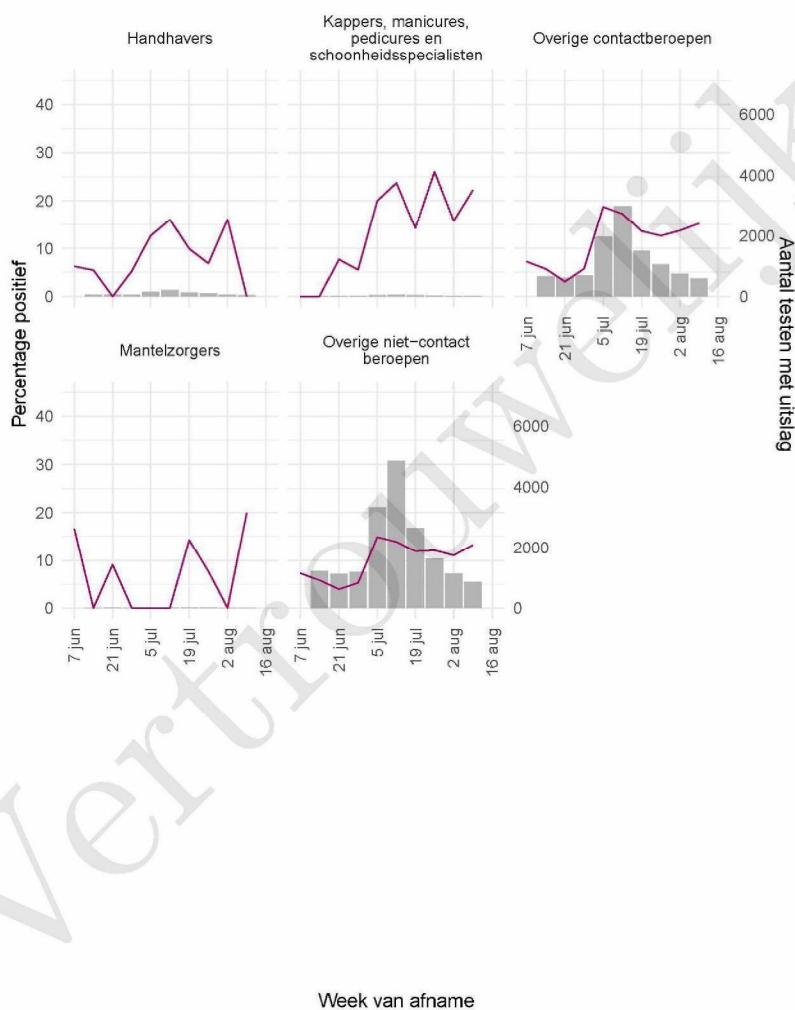

10 SARS-COV-2 TESTEN AFGENOMEN DOOR DE GGD HAAGLANDEN VANAF 7 JUNI 2021

Figuur 6: Aantal testen¹ en percentage positieve testen per kalenderweek en per doelgroep vanaf 7 juni 2021².

¹ De doorlopende paarse lijn geeft het percentage positief weer (y-as linkerzijde). De grijze balkjes geven het absolute aantal afgenomen tests weer (y-as rechterzijde). Een leeg figuur betekent dat er in de betreffende periode geen meldingen waren.

² Deze figuren tonen gegevens inclusief testen gedaan ihkv BCO. Een leeg figuur betekent dat er in de betreffende periode geen meldingen waren.