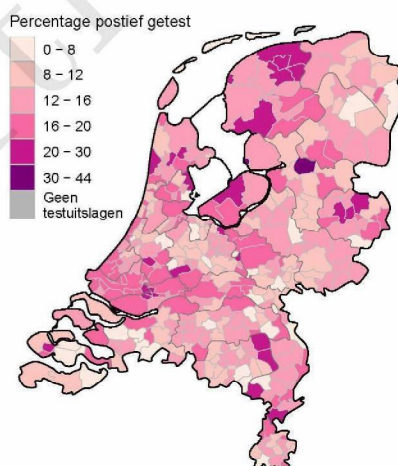

Tabel 22: Aantal testen afgenomen op de GGD testlocaties per week van de afspraak.

Figuur 9: Percentage positieve testen per gemeente op basis van woonplaats van de persoon met een testuitslag voor SARS-CoV-2 in de afgelopen kalenderweek (van 9 augustus 2021 tot en met 15 augustus 2021). De grijze lijnen geven de grenzen van de GGD-regio's weer.